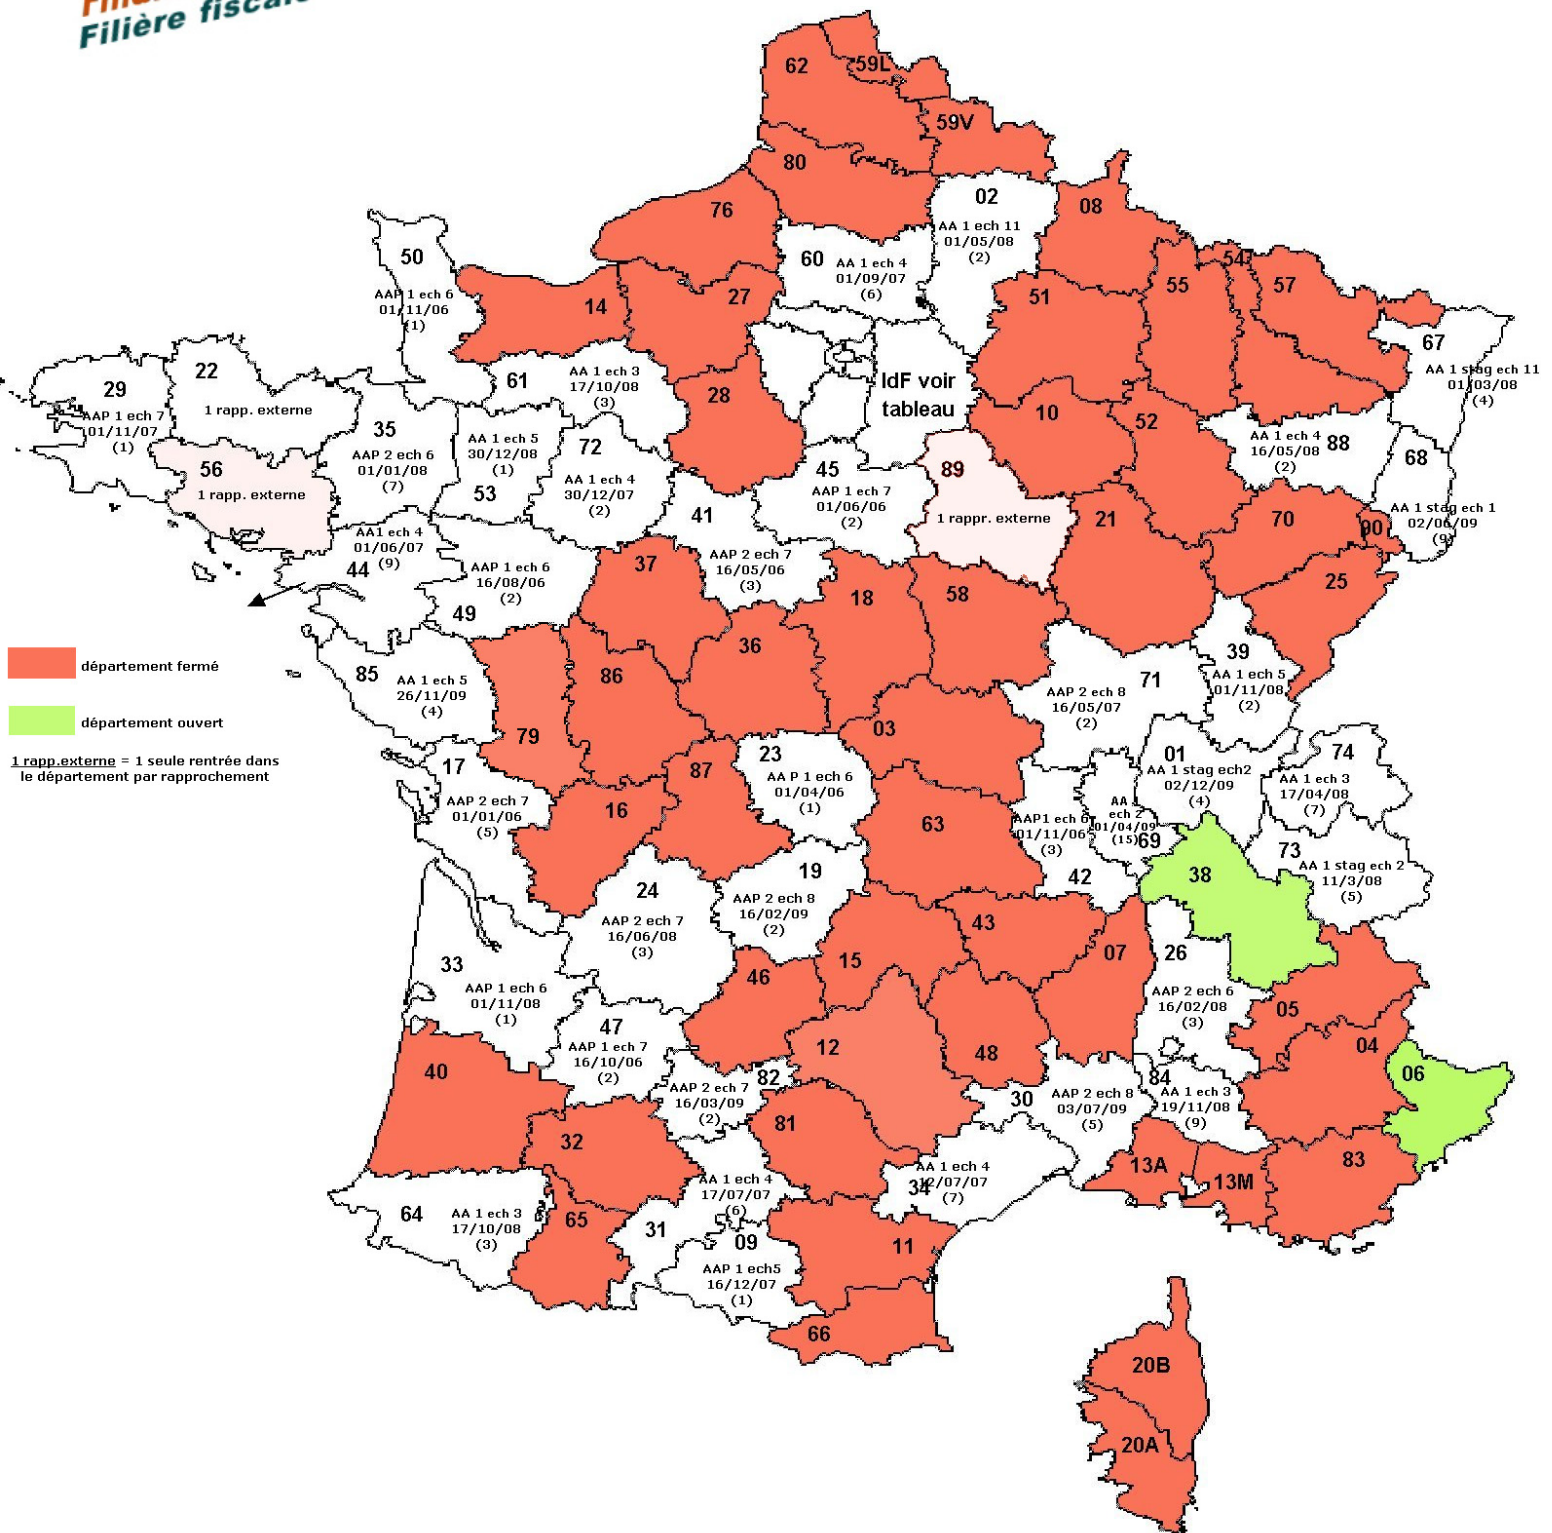

Mutations agents C 2010

Coupages avant la CAP

Ancienneté du dernier agent entré dans la direction
hors rapprochements et priorités

■ département fermé
■ département ouvert

1 rapp. externe = 1 seule rentrée dans le département par rapprochement

Paris centre : ouvert
Paris est : ouvert
Paris nord : ouvert
Paris ouest : ouvert
Paris sud : ouvert
77 : AA 1 éch 4 06/10/09
78 : ouvert
91 : ouvert
92 nord : ouvert
92 sud : ouvert
93 : ouvert
94 : ouvert
95 : ouvert

DCF IDF est : AA 1 éch 3 08/05/08
DCF IDF ouest : AAP 2 éch 8 01/05/08
DCF sud est : fermé
DCF sud Pyr : fermé
DCF sud ouest : AAP1 éch 6 01/11/06
DCF ouest : fermé
DCF centre : fermé
DCF est : AAP 1 éch 6 01/7/06
DCF nord : AAP 2 éch 7 01/01/07
DCF RAB : AA 1 éch 3 17/06/08