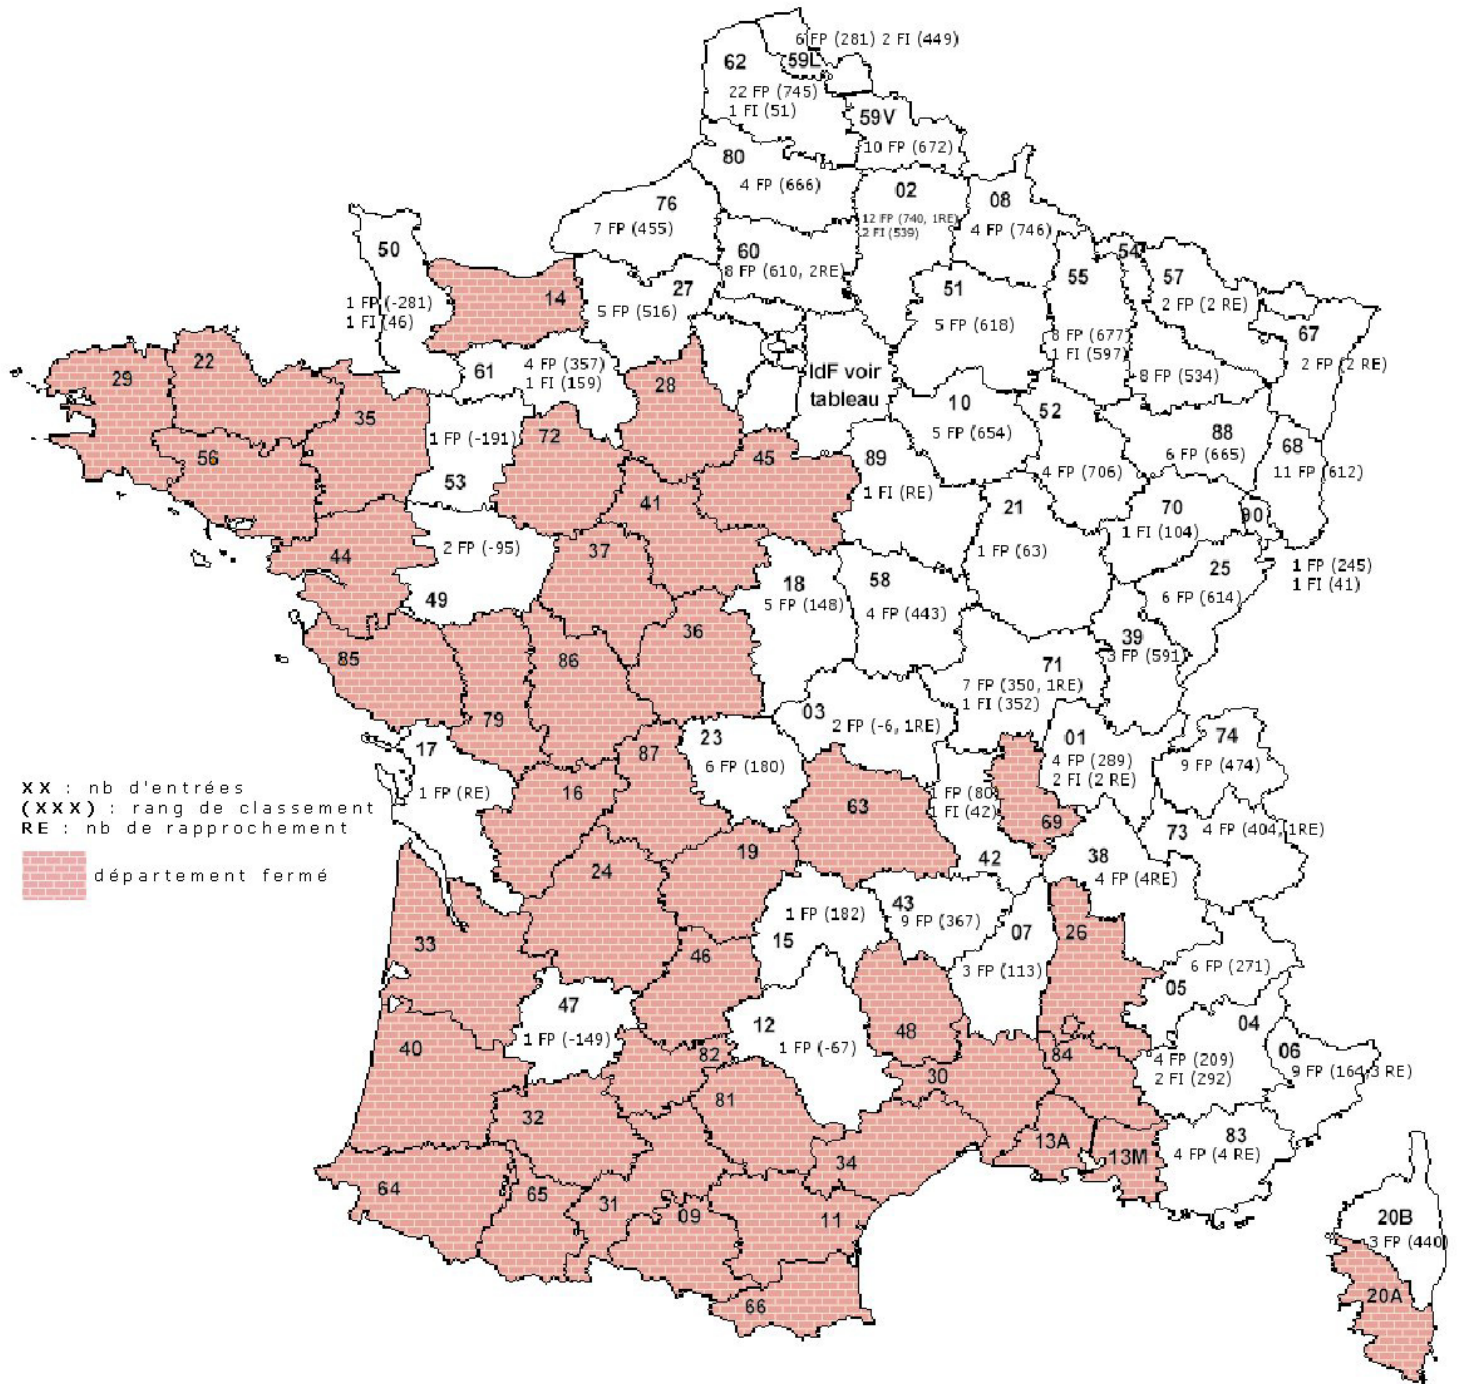

1ères affectations des Inspecteurs élèves 2009-2010 hors prioritaires avant la CAP

Paris centre : fermé
Paris est : 5 FP (122, 2RE)
Paris nord : 23 FP (201, 5RE)
Paris ouest : fermé
Paris sud : fermé
77 : 5 FP (395), 2 FI (468)
78 : 14 FP (565), 1 FI (412)
91 : fermé
92 nord : 30 FP (570), 2 FI (244)
92 sud : 19 FP (545, 1 RE)
93 : 51 FP (748)
94 : 18 FP (498, 2 RE)
95 : 3 FP (329)