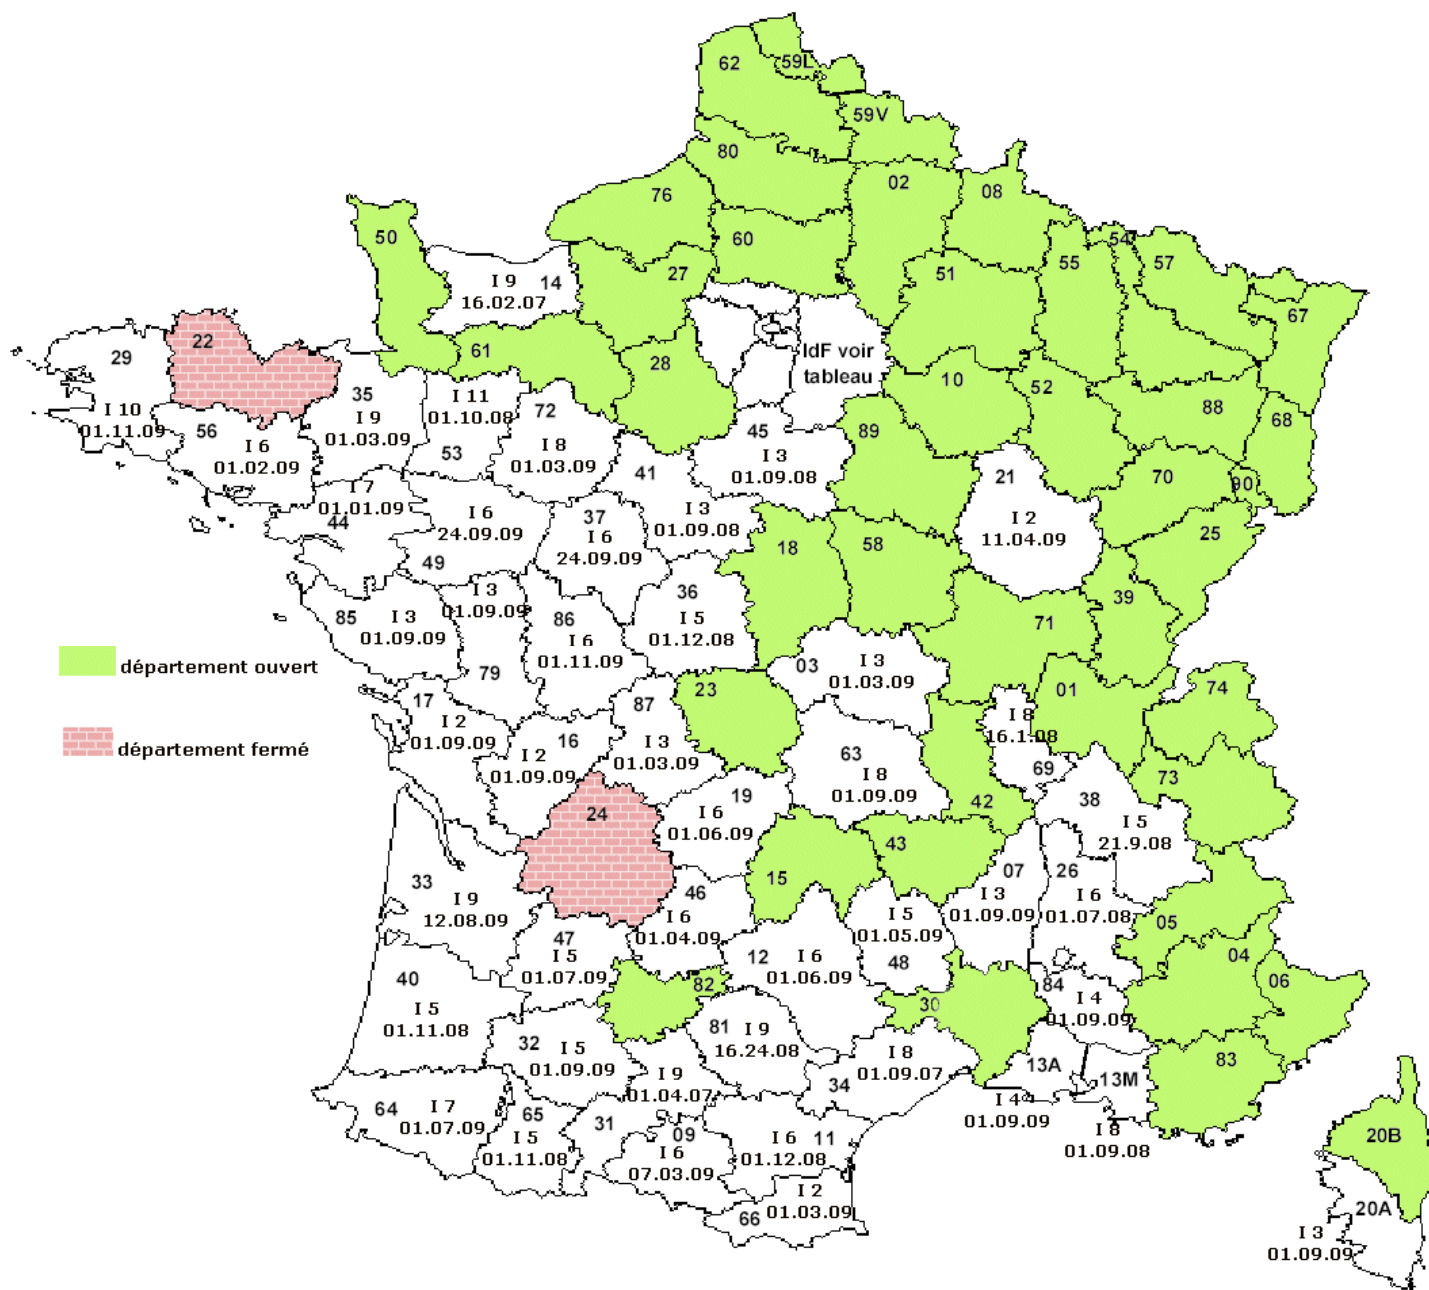

Mutations inspecteurs 2010

Coupsures définitives après CAP hors rapprochements et priorités

Île de France, DOM et directions spécialisées

Dépt.	Coupsure
75C	14 01.09.08
75E	ouvert
75N	ouvert
75O	ouvert
75S	12 01.09.09
77	ouvert
78	ouvert
91	ouvert
92N	ouvert
92S	ouvert
93	ouvert
94	ouvert
95	ouvert

Dépt.	Coupsure
Guad.	Rappr. externe
Marti.	fermé
Guyane	16 01.09.07
Réunion	16 01.09.09
DVNI	Ouvert
DNVSF	Ouvert
DNEF	Ouvert
DGE	15 01.12.09
CIS Lille	15 01.09.09
DRF	Ouvert
DCF Idf Est	Ouvert
DCF Idf Ouest	Ouvert