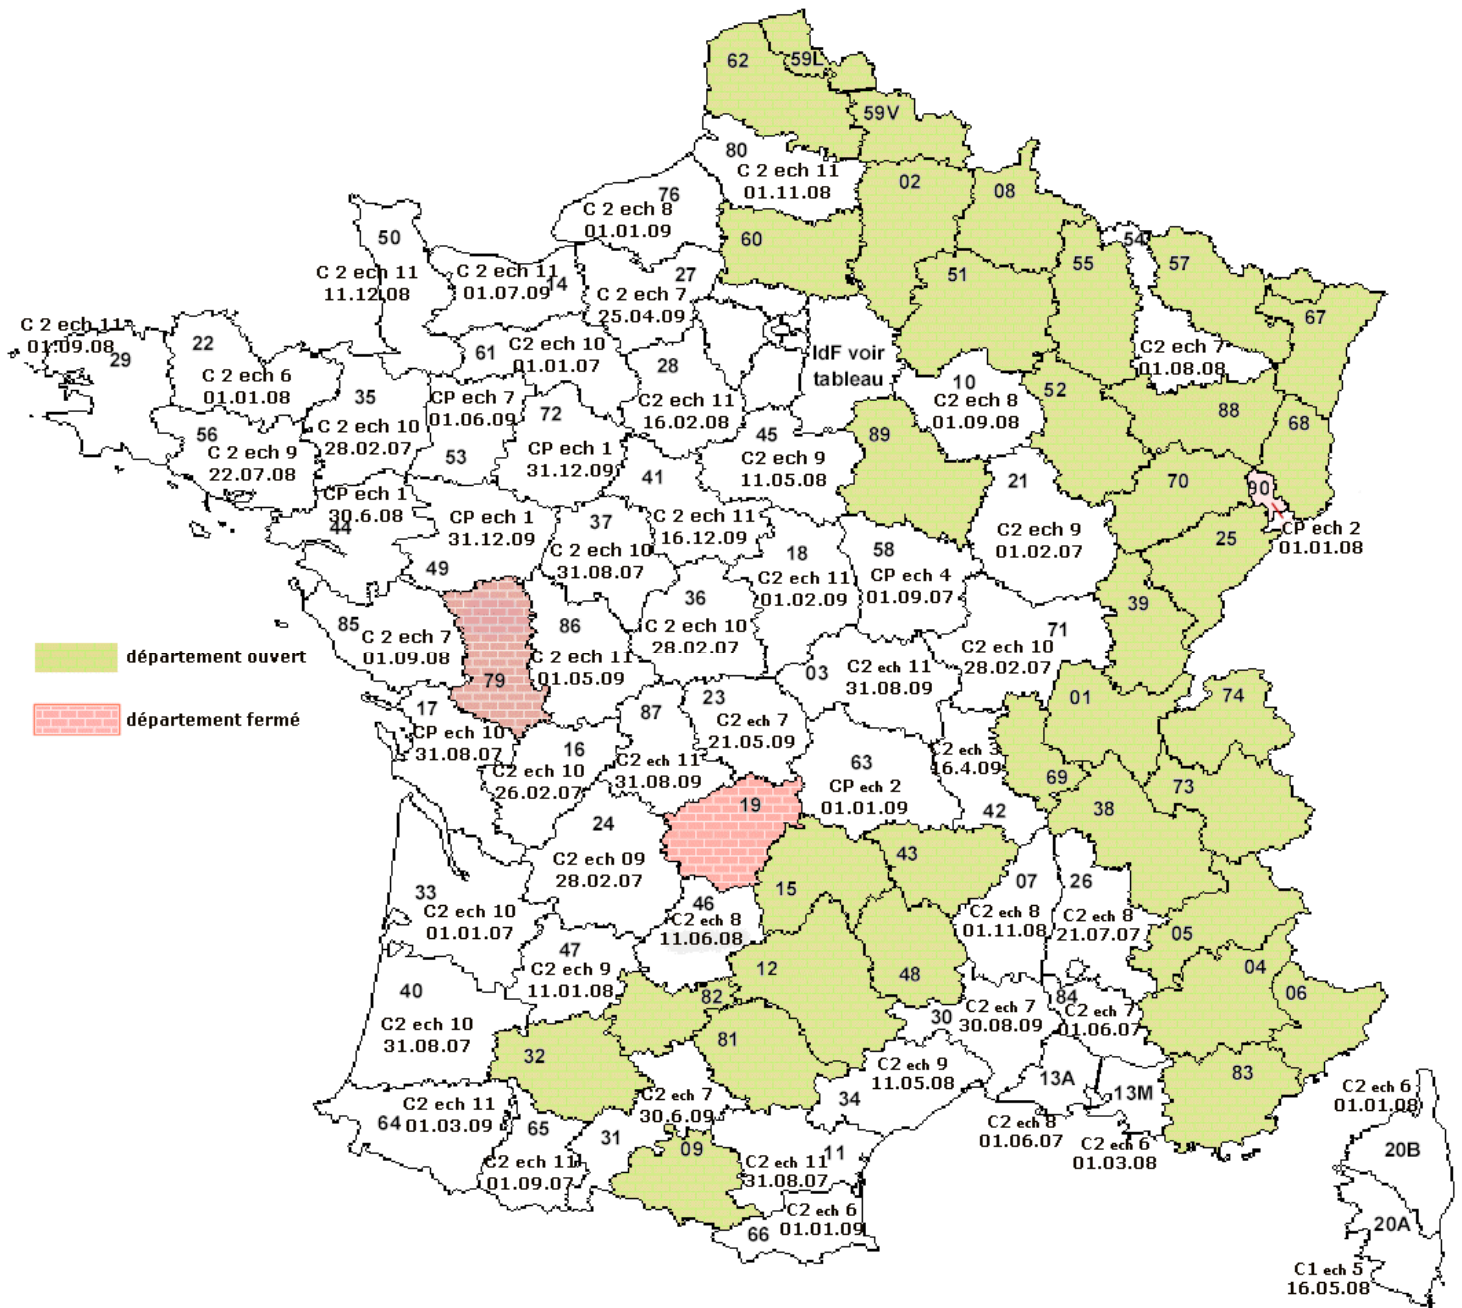

# Mutations agents B 2010

**Coupages mouvement principal avant CAP**  
**Ancienneté du dernier agent entré dans la direction**  
**hors rapprochements et priorités**

Paris centre : ouvert  
Paris est : ouvert  
Paris nord : ouvert  
Paris ouest : ouvert  
Paris sud : ouvert  
77 : C2 ech 6 01.05.09  
78 : ouvert  
91 : C2 ech 5 18.08.08  
92 nord : ouvert  
92 sud : ouvert  
93 : ouvert  
94 : ouvert  
95 : ouvert  
Guadeloupe : C 2 ech 6 20.08.09  
Martinique : C2 ech 11 01.05.09  
Guyane : C2 ech 7 01.07.04  
Réunion : C2 ech 11 01.03.09

DCF IDF est : ouvert  
DCF IDF ouest : ouvert  
DCF sud-est : C1 ech 7 01.01.09  
DCF sud-pyr. : CP ech 2 21.04.096  
DCF sud-ouest : C2 ech 10 28.02.07  
DCF ouest : CP ech 1 30.06.09  
DCF centre : C2 ech 10 28.02.07  
DCF est : ouvert  
DCF nord : C2 ech 6 01.01.08  
DCF RAB : C2 ech 2 01.09.08  
CSI Marseille : C2 ech 11 16.05.08  
CSI Bordeaux : CP ech 5 01.03.07  
CSI Nantes : fermé  
CSI Orléans : fermé  
CSI Angers : C1 ech 7 16.4.09  
CSI Reims : C2 ech 11 31.08.07  
CSI Nevers : ouvert