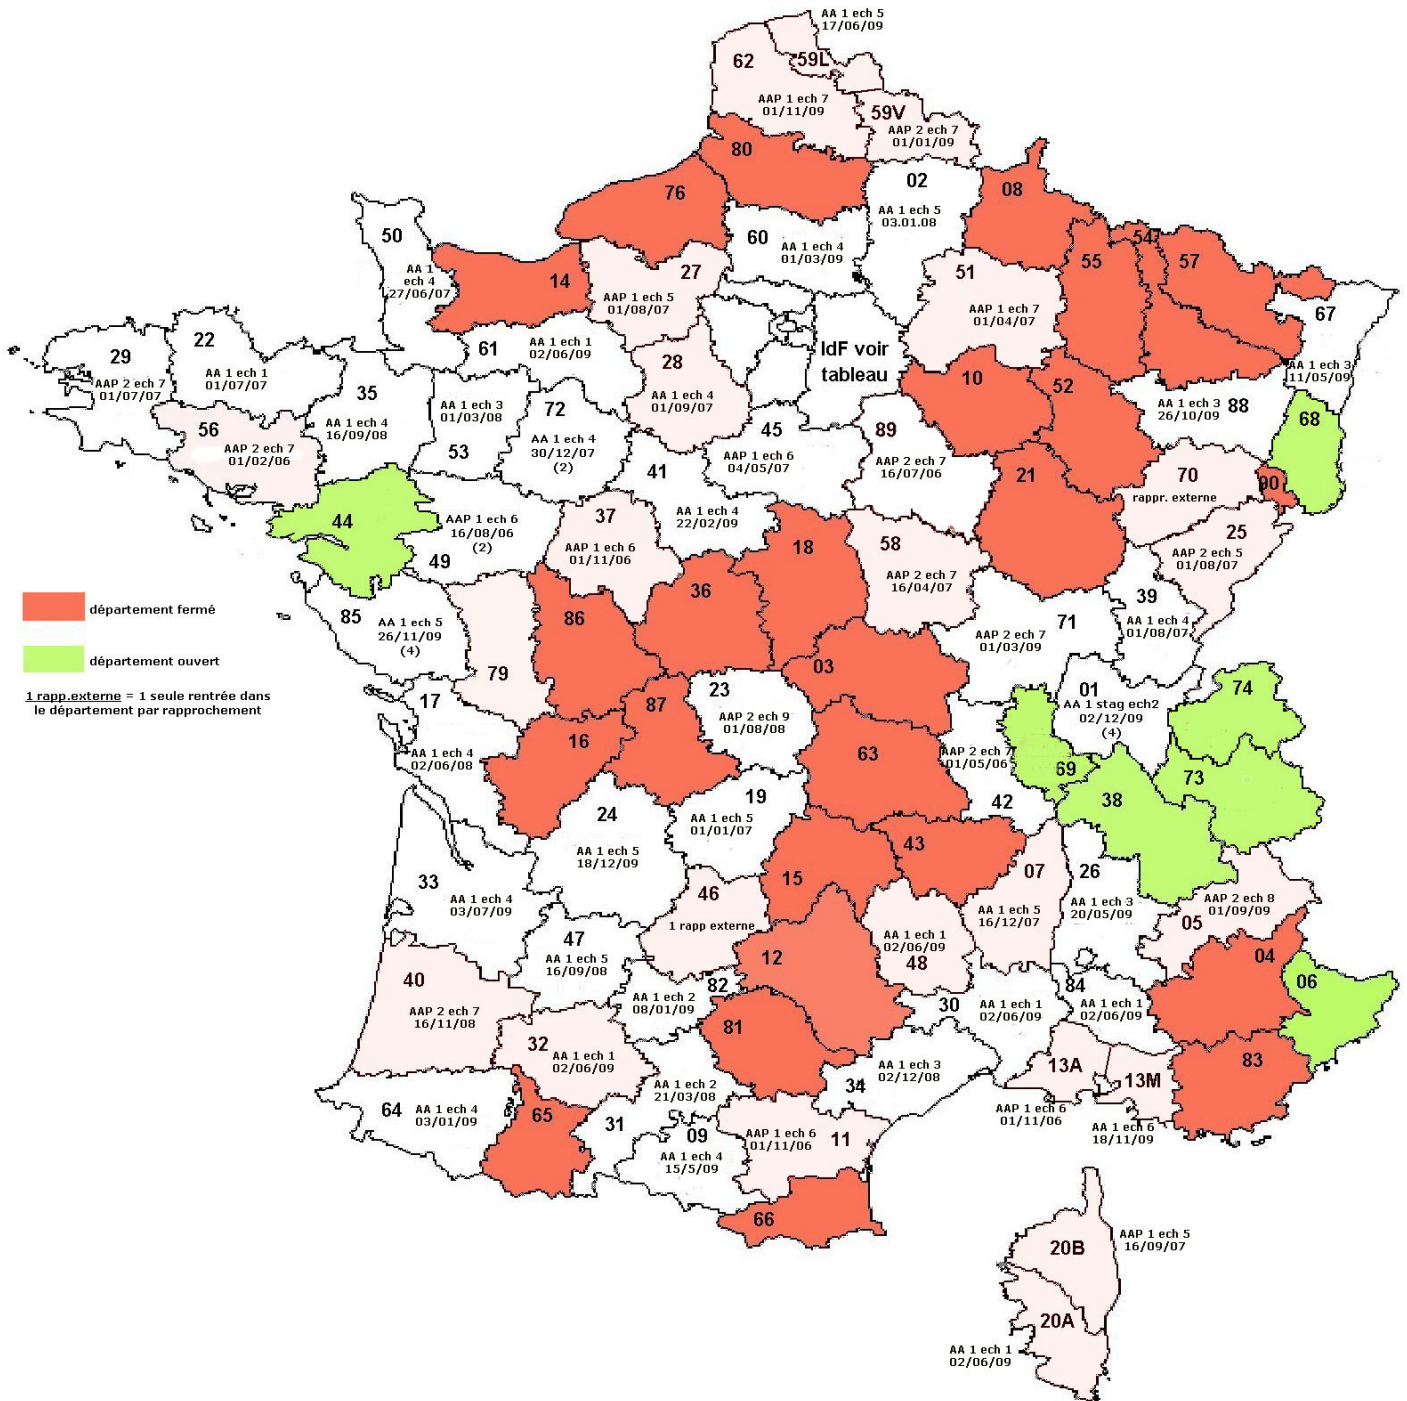

Mutations agents C 2010

Coupages du mouvement définitif après la CAP, titulaires et stagiaires

Ancienneté du dernier agent entré dans la direction hors rapprochements et priorités

Paris centre : AA 1 ech 1 01/06/09
Paris est : ouvert
Paris nord : ouvert
Paris ouest : ouvert
Paris sud : AA 1 ech 1 06/07/09
77 : AA 1 éch 2 29/01/08
78 : ouvert
91 : ouvert
92 nord : ouvert
92 sud : ouvert
93 : ouvert
94 : ouvert
95 : ouvert

Guadeloupe : AAP 2 ech 8 01/09/06
Martinique : AAP 1 ech 7 16/05/08
Guyane : AA 1 ech 4 26/10/07
Réunion : AA 1 éch 4 12/03/09
DSIP : fermé
DVNI : ouvert
DNID : fermé
DNEF : ouvert
DRF : AA 1 éch 4 18/01/07
DNVSF : ouvert
DGE : ouvert
Impôts Service : AA 1 éch 3 27/09/09
DRESG : ouvert

DCF IDF est : ouvert
DCF IDF ouest : AAP 2 éch 8 01/08/08
DCF sud est : fermé
DCF sud Pyr : fermé
DCF sud ouest : AA1 ech 4 16/01/07
DCF ouest : fermé
DCF centre : fermé
DCF est : AAP 2 éch 6 16/12/07
DCF nord : AAP 2 éch 6 30/11/08
DCF RAB : ouvert
CSI Marseille : AA 1 ech 4 16/12/07
CSI bordeaux : AAP 2 ech 8 01/09/09
CSI Amiens : AA 1 ech 3 : 01/02/08